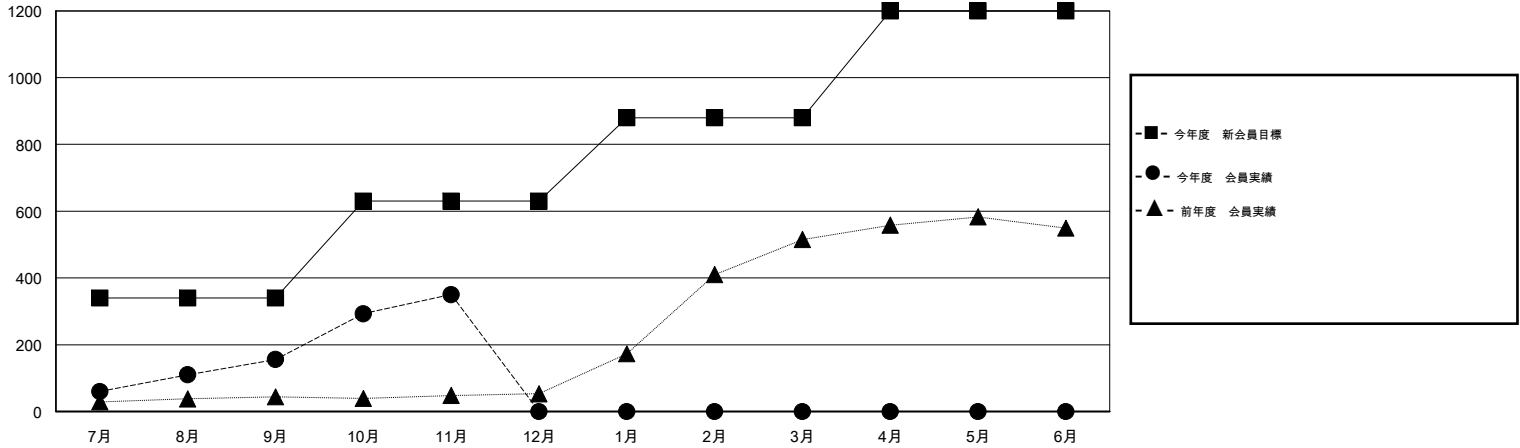

MONTHLY MEMBERSHIP PROGRESS REPORT

District 337 C

Results as of: 11/30/2014

GMT: Chikao Suzuki

地域 JAPAN

GMT会則地域 5-Jap

クラブ					名				
結果: 2014-2015					結果: 2014-2015				
四半期	新クラブ目標	新クラブ	解散クラブ	純増/減	四半期	新会員目標	チャーターメン バー/新会員	退会者	純増/減
7月/8月/9月	0	0	1	-1	7月/8月/9月	340	214	58	156
10月/11月/12月	0	0	0	0	10月/11月/12月	290	214	20	194
1月/2月/3月	0	0	0	0	1月/2月/3月	250	0	0	0
4月/5月/6月	0	0	0	0	4月/5月/6月	320	0	0	0

新クラブ目標及び実績累計

会員目標及び実績累計

解散クラブ: 1	67 CLUBS OF 83 一名以上の新会員を登録	男女別
		男性 2,771 (70.69%)
		女性 1,149 (29.31%)
退会者	健康診断データはこちら	家族会員 1,815
物故会員 12		世帯主 770
クラブ解散 4		世帯主以外 1,045
その他 62		
合計 78		