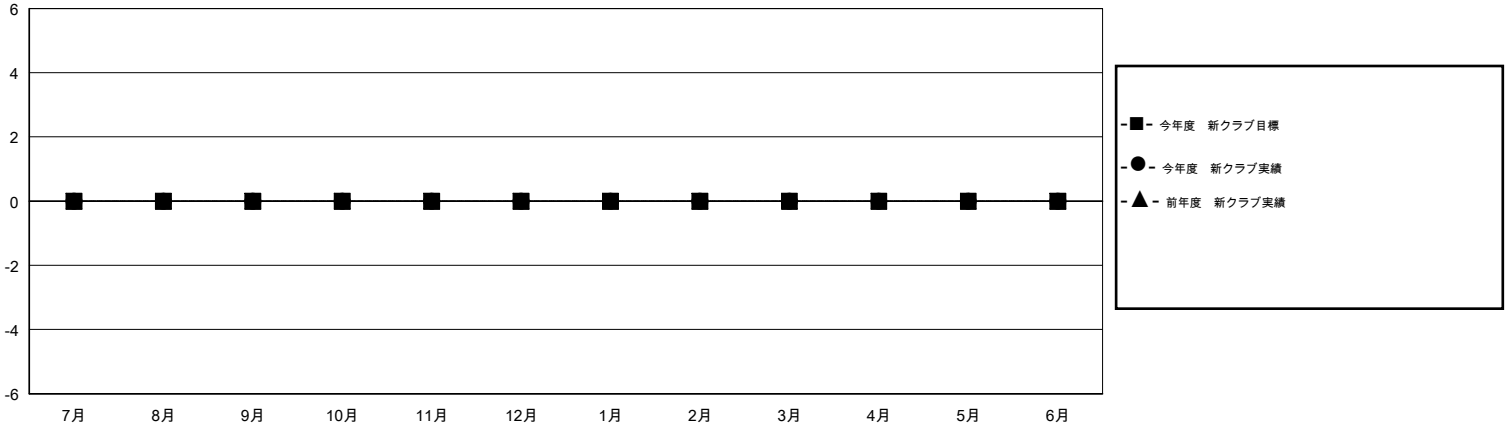

MONTHLY MEMBERSHIP PROGRESS REPORT

District 337 C

Results as of: 11/30/2014

GMT: Chikao Suzuki

地域 JAPAN

GMT会則地域 5-Jap

クラブ					名				
結果: 2014-2015					結果: 2014-2015				
四半期	新クラブ目標	新クラブ	解散クラブ	純増/減	四半期	新会員目標	チャーターメン バー/新会員	退会者	純増/減
7月/8月/9月	0	0	1	-1	7月/8月/9月	340	214	58	156
10月/11月/12月	0	0	0	0	10月/11月/12月	290	214	20	194
1月/2月/3月	0	0	0	0	1月/2月/3月	250	0	0	0
4月/5月/6月	0	0	0	0	4月/5月/6月	320	0	0	0

新クラブ目標及び実績累計

会員目標及び実績累計

解散クラブ: 1	67 CLUBS OF 83 一名以上の新会員を登録	男女別
		男性 2,771 (70.69%)
		女性 1,149 (29.31%)
退会者	健康診断データはこちら	家族会員 1,815
物故会員 12		世帯主 770
クラブ解散 4		世帯主以外 1,045
その他 62		
合計 78		